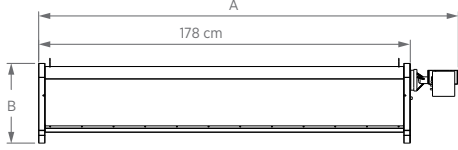

Teknik Özellikler / Technical Features

Ürün Kodu Product Code	1. Kademe Gücü 1st Step Power	2. Kademe Gücü 2nd Step Power	Doğalgaz Tüketimi Natural Gas Consumption	Tavsiye Edilen Asma Yüksekliği** (H) Recommended Hanging Height** (H)	Doğalgaz Basıncı Natural Gas Pressure	Gaz Bağlantı Çapı Gas Connector Diameter	Elektrik Voltajı Electric Voltage
Gufo GP	18 kW	34 kW	3,57 m³/saat	5 m	20-55 mbar	1/2"	220-240 V
Gufo GP-i	16 kW	30 kW	3,13 m³/saat	4,5 m	20-55 mbar	1/2"	220-240 V

*Tablo değerleri yaklaşık değerlerdir. Ortamın durumuna göre (kapalı alan, izolasyon, hava akımı v.s.) değişiklik gösterebilir.

**Tavsiye edilen emniyet mesafeleri, PANERA kontrolünde mekanın ihtiyacı ve konumuna göre değişebilir.

*Table values are approximate. They might be variable according to atmospheric conditions like indoor space, isolation and airflow.

**Recommended safe distance might be changed according to space conditions and location under the supervision of PANERA

Ürün Product	A (mm)	B (mm)	C (mm)
GP	2000	390	490