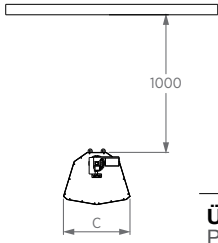

Teknik Özellikler / Technical Features

Ürün Kodu Product Code	1. Kademe Gücü 1st Step Power	2. Kademe Gücü 2nd Step Power	Doğalgaz Tüketimi Natural Gas Consumption	Tavsiye Edilen Asma Yüksekliği** (H) Recommended Hanging Height** (H)	Doğalgaz Basıncı Natural Gas Pressure	Gaz Bağlantı Çapı Gas Connector Diameter	Elektrik Voltajı Electric Voltage
Gufo GP	18 kW	34 kW	3,57 m³/saat	5 m	20-55 mbar	1/2"	220-240 V
Gufo GP-i	16 kW	30 kW	3,13 m³/saat	4,5 m	20-55 mbar	1/2"	220-240 V

*Tablo değerleri yaklaşık değerlerdir. Ortamın durumuna göre (kapalı alan, izolasyon, hava akımı v.s.) değişiklik gösterebilir.

**Tavsiye edilen emniyet mesafeleri, PANERA kontrolünde mekanın ihtiyacı ve konumuna göre değişebilir.

*Table values are approximate. They might be variable according to atmospheric conditions like indoor space, isolation and airflow.

**Recommended safe distance might be changed according to space conditions and location under the supervision of PANERA

Ürün Product	A (mm)	B (mm)	C (mm)
GP	2000	390	490