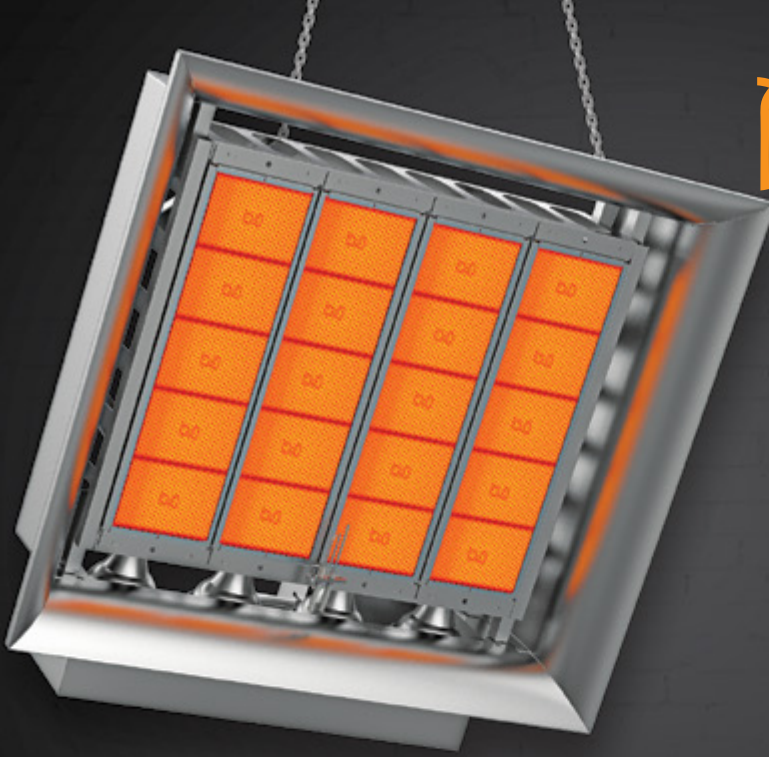

gufo® ECO-D

Seramik Plakalı
Radyant Isıtıcı

■ Ceramic Plate Radiant Heater

- Fabrikalar
- Hangarlar
- Cafeler
- Restaurantlar
- Seralar
- Atölyeler
- Fuar Alanları
- Showroom'lar
- Spor Salonları
- Depolar
- Servis İstasyonları
- Hayvan Çiftlikleri
- Tenis Kortları
- Açık Alanlar vb.

- Factories
- Hangars
- Cafes
- Restaurants
- Greenhouses
- Workshops
- Fairgrounds
- Showrooms
- Gyms
- Warehouses
- Service Stations
- Animal Farms
- Tennis Courts
- Open Areas

Cihaz/Device : gufo

Model/Model : GP

Yakıt Tipi/Fuel Type: Doğalgaz, LPG/NLG, LPG

Yüksek ışık verimi için özel tasarım krom yansıtıcılar kullanılmıştır. Güvenliğiniz için arıza durumuna karşı ışıklı ikaz bulunan emniyet sistemi yer almaktadır. Özel bakım programına ihtiyaç duyulmadan uzun yıllar sorunsuz çalışma imkanı verir.

Aluminum reflectors are used for high luminous efficiency. For your safety, there is a safety system with a buzzer against a malfunction. It provides many years of trouble-free operation without the need for special maintenance programs.