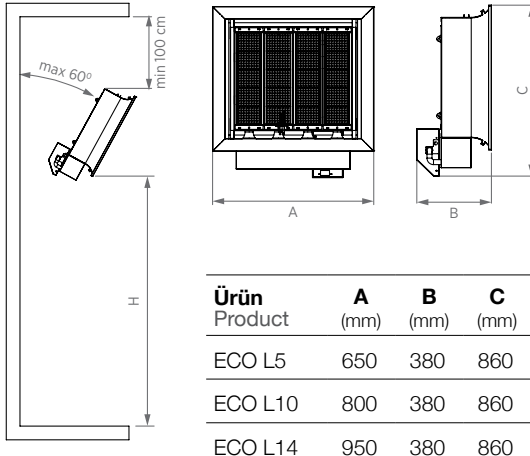

Teknik Özellikler / Technical Features

Ürün Kodu Product Code	1. Kademe Gücü 1st Step Power	2. Kademe Gücü 2nd Step Power	Doğalgaz Tüketimi Natural Gas Consumption	Tavsiye Edilen Asma Yükseklği** (H) Recommended Hanging Height** (H)	Doğalgaz Basıncı Natural Gas Pressure	Gaz Bağlantı Çapı Gas Connector Diameter	Elektrik Voltajı Electric Voltage
ECO D15	18 Kw	30,5 kW	3,2 m³/saat	4 m	20-55 mbar	1/2"	220-240 V
ECO D20	24 Kw	39,3 kW	4,13 m³/saat	5 m	20-55 mbar	1/2"	220-240 V
ECO D25	30 Kw	48,5 kW	5,10 m³/saat	6 m	20-55 mbar	1/2"	220-240 V

*Tablo değerleri yaklaşık değerlerdir. Ortamın durumuna göre (kapalı alan, izolasyon, hava akımı v.s.) değişiklik gösterebilir.

**Tavsiye edilen emniyet mesafeleri, PANERA kontrolünde mekanın ihtiyaç ve konumuna göre değişebilir.

*Table values are approximate. They might be variable according to atmospheric conditions like indoor space, isolation and airflow.

** Recommended safe distance might be changed according to space conditions and location under the supervision of PANERA

Özel Seramik Plaka

Yüksek yanma ve ışınımaya sahip Alman malı (**Schwank**) seramik plakalar ile maksimum verim.

Special Ceramic Plate

Maximum performance with German ceramic (**Schwank**) plates with high combustion and radiation.

Uzaktan Kumanda

Opsiyonel olarak sunulan uzaktan kumanda ile rahat ve kolay kullanım.

Remote Controller

Comfortable and easy operation with the optional remote control.

Çift Kademeli Yakma Sistemi

Düşük veya yüksek kademeli yakma sistemi ile havanın sıcaklığına göre istenilen sıcaklık konforu rahatlıkla sağlanabilir.

Two-stage burning system

With the low or high-step burning system, the desired temperature comfort can be provided easily according to the temperature of the air.