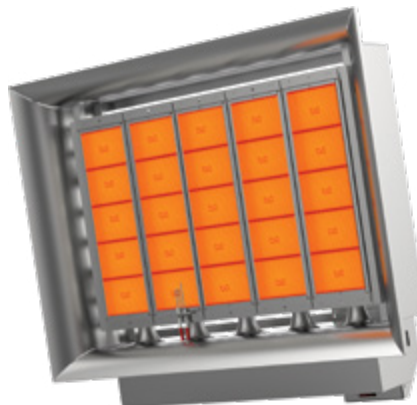

Two-stage burning system

With the low or high-step burning system, the desired temperature comfort can be provided easily according to the temperature of the air.

ECO-D15

ECO-D20

ECO-D25

Güvenlik

Honeywell ateşleme kartı ve gaz valfi takım olarak kullanılmıştır.