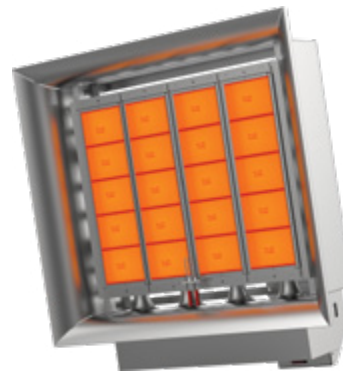

Teknik Özellikler / Technical Features

Ürün Kodu Product Code	1. Kademe Gücü 1st Step Power	2. Kademe Gücü 2nd Step Power	Doğalgaz Tüketimi Natural Gas Consumption	Tavsiye Edilen Asma Yükseklği** (H) Recommended Hanging Height** (H)	Doğalgaz Basıncı Natural Gas Pressure	Gaz Bağlantı Çapı Gas Connector Diameter	Elektrik Voltajı Electric Voltage
ECO D15	18 Kw	30,5 kW	3,2 m³/saat	4 m	20-55 mbar	1/2"	220-240 V
ECO D20	24 Kw	39,3 kW	4,13 m³/saat	5 m	20-55 mbar	1/2"	220-240 V
ECO D25	30 Kw	48,5 kW	5,10 m³/saat	6 m	20-55 mbar	1/2"	220-240 V

*Tablo değerleri yaklaşık değerlerdir. Ortamın durumuna göre (kapalı alan, izolasyon, hava akımı v.s.) değişiklik gösterebilir.

**Tavsiye edilen emniyet mesafeleri, PANERA kontrolünde mekanın ihtiyaç ve konumuna göre değişebilir.

*Table values are approximate. They might be variable according to atmospheric conditions like indoor space, isolation and airflow.

** Recommended safe distance might be changed according to space conditions and location under the supervision of PANERA

Özel Seramik Plaka

Yüksek yanma ve ışınımaya sahip Alman malı (**Schwank**) seramik plakalar ile maksimum verim.

Special Ceramic Plate

Maximum performance with German ceramic (**Schwank**) plates with high combustion and radiation.

Uzaktan Kumanda

Opsiyonel olarak sunulan uzaktan kumanda ile rahat ve kolay kullanım.

Remote Controller

Comfortable and easy operation with the optional remote control.

Çift Kademeli Yakma Sistemi

Düşük veya yüksek kademeli yakma sistemi ile havanın sıcaklığına göre istenilen sıcaklık konforu rahatlıkla sağlanabilir.

Two-stage burning system

With the low or high-step burning system, the desired temperature comfort can be provided easily according to the temperature of the air.

ECO-D20

Güvenlik