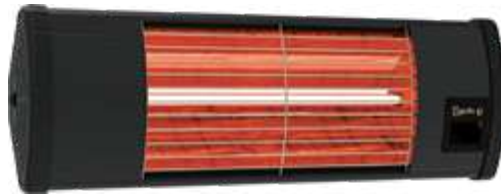

Teknik Özellikler / Technical Features

Ürün Kodu Product Code	1. Kademe Gücü 1st Step Power	2. Kademe Gücü 2nd Step Power	Akım Power	Elektrik Voltajı Electric Voltage	Ağırlık Weight
Gufo E 2	1.2 kW	2 kW	9.1 A	220-240 V	2,2, kg
Gufo E 4	-	4 kW	13.6 A	220-240 V	2,6 kg

*Tablo değerleri yaklaşık değerlerdir. **Tavsiye edilen emniyet mesafeleri, PANERA kontrolünde mekanın ihtiyaç ve konumuna göre değişebilir.

*Table values are approximate. **Gufo E2 is offered with double stage and control option.

Gufo E2